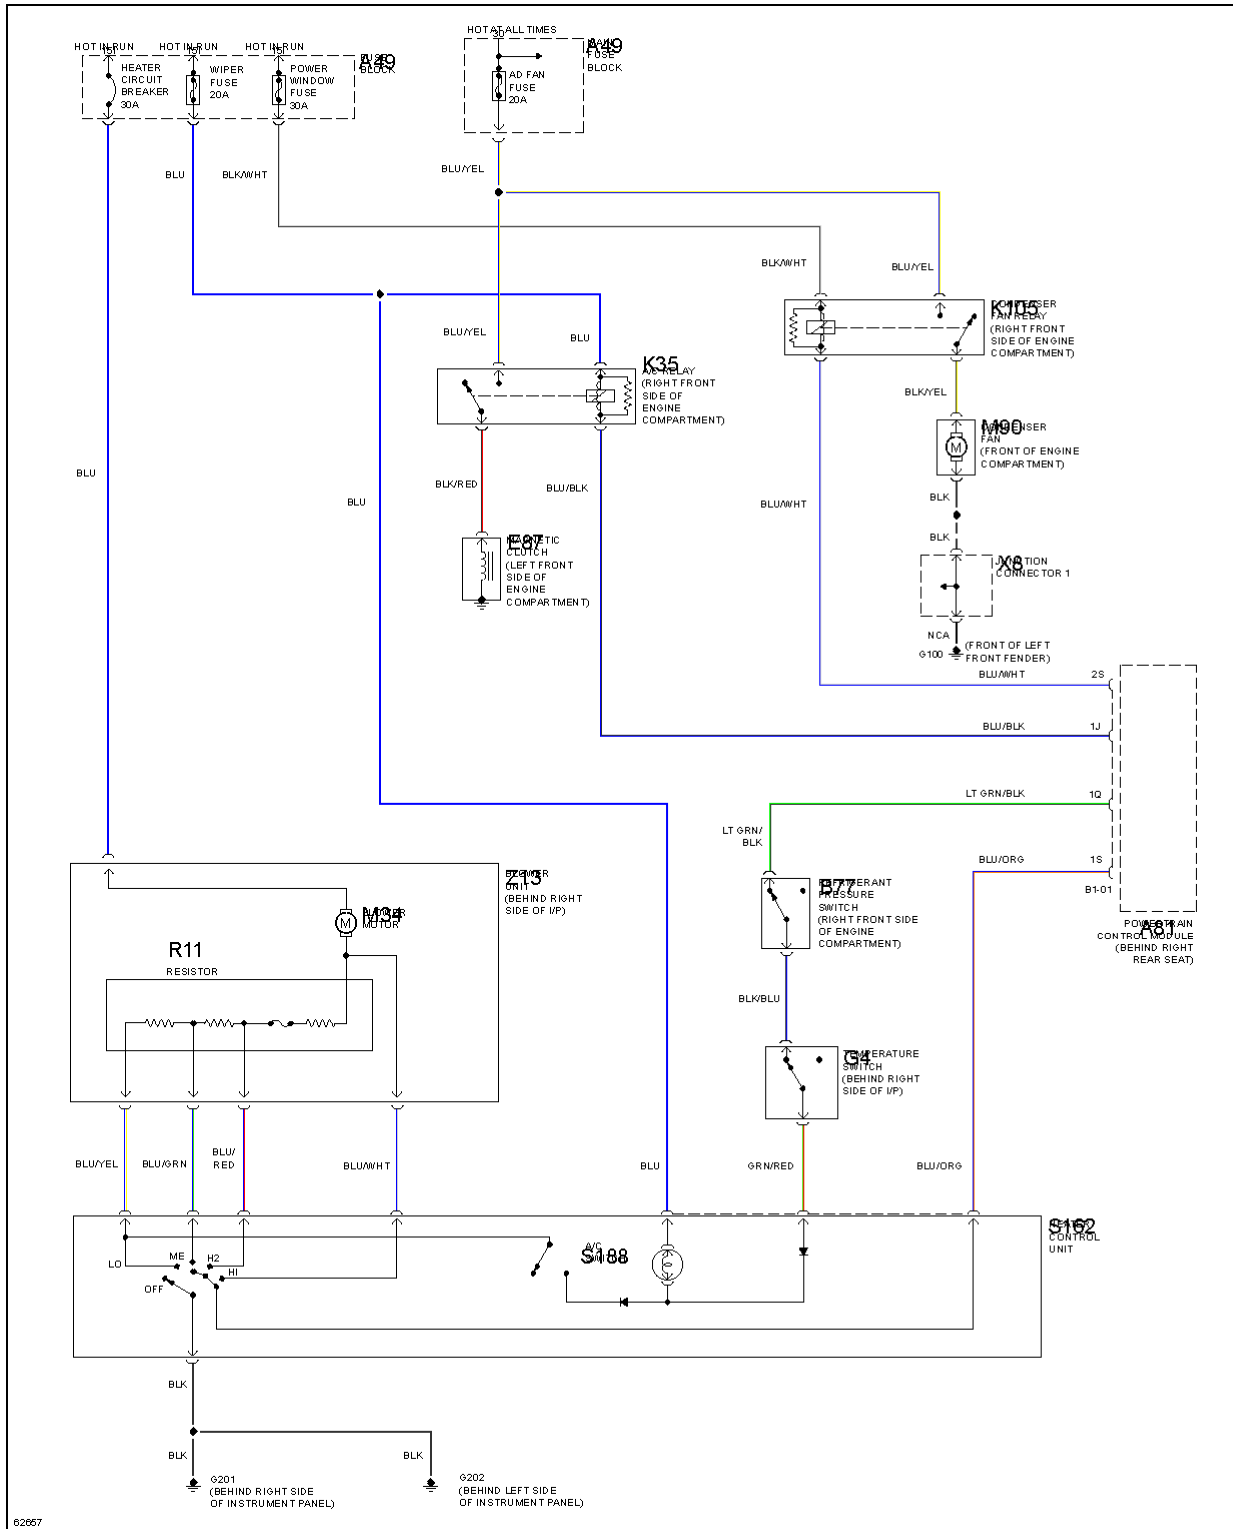

1994 Mazda MX-5 Miata

1994 System Wiring Diagrams Mazda - Miata

1994 System Wiring Diagrams

Mazda - Miata

AIR CONDITIONING

1994 Mazda MX-5 Miata

1994 System Wiring Diagrams Mazda - Miata

1994 Mazda MX-5 Miata

1994 System Wiring Diagrams Mazda - Miata

Fig. 1: A/C Circuit

1994 Mazda MX-5 Miata

1994 System Wiring Diagrams Mazda - Miata

Fig. 2: Heater Circuit

ANTI-LOCK BRAKES

1994 Mazda MX-5 Miata

1994 System Wiring Diagrams Mazda - Miata