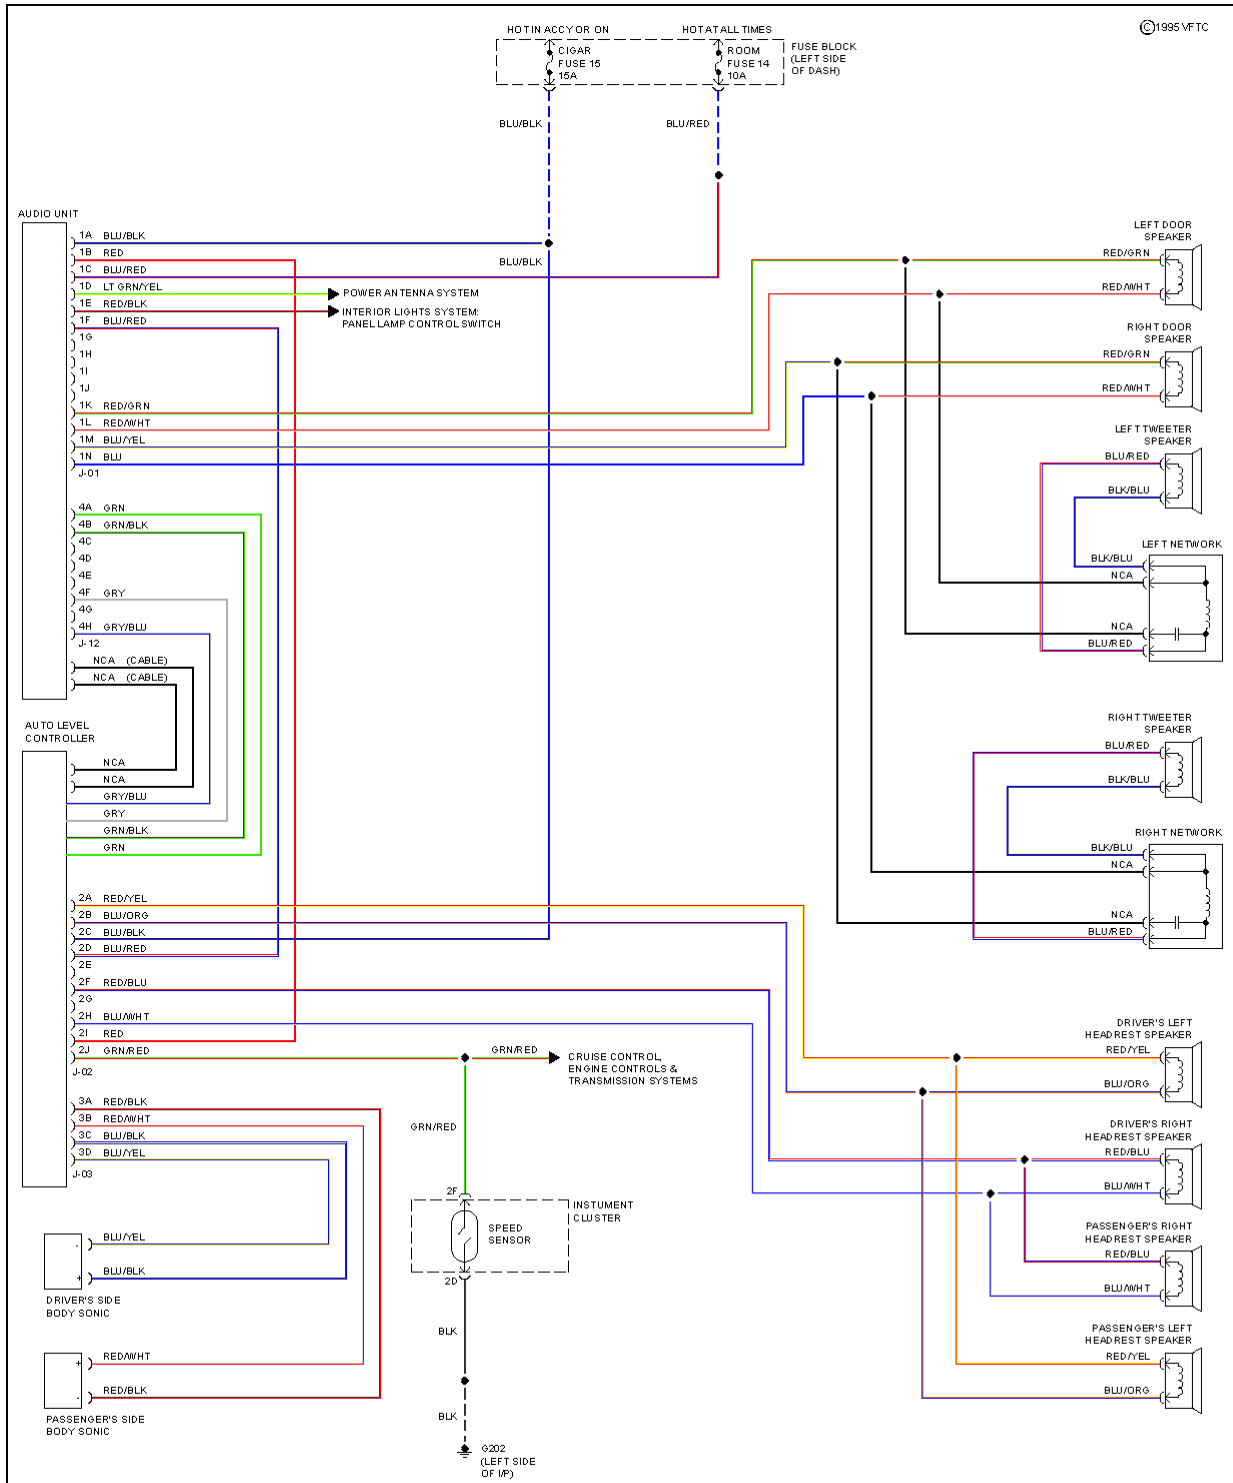

Fig. 22: Power Mirror Circuit

POWER WINDOWS

1994 Mazda MX-5 Miata

1994 System Wiring Diagrams Mazda - Miata

62997

Fig. 23: Power Window Circuit

RADIO

1994 Mazda MX-5 Miata

1994 System Wiring Diagrams Mazda - Miata

1994 Mazda MX-5 Miata

1994 System Wiring Diagrams Mazda - Miata

Fig. 24: Base Radio

1994 Mazda MX-5 Miata

1994 System Wiring Diagrams Mazda - Miata

Fig. 25: Premium Sound Radio Circuit

SHIFT INTERLOCKS

1994 Mazda MX-5 Miata

1994 System Wiring Diagrams Mazda - Miata

Fig. 26: Shift Interlock Circuit

STARTING/CHARGING

1994 Mazda MX-5 Miata

1994 System Wiring Diagrams Mazda - Miata

1994 Mazda MX-5 Miata

1994 System Wiring Diagrams Mazda - Miata

Fig. 27: Charging Circuit

1994 Mazda MX-5 Miata

1994 System Wiring Diagrams Mazda - Miata

1994 Mazda MX-5 Miata

1994 System Wiring Diagrams Mazda - Miata

Fig. 28: Starting Circuit, A/T