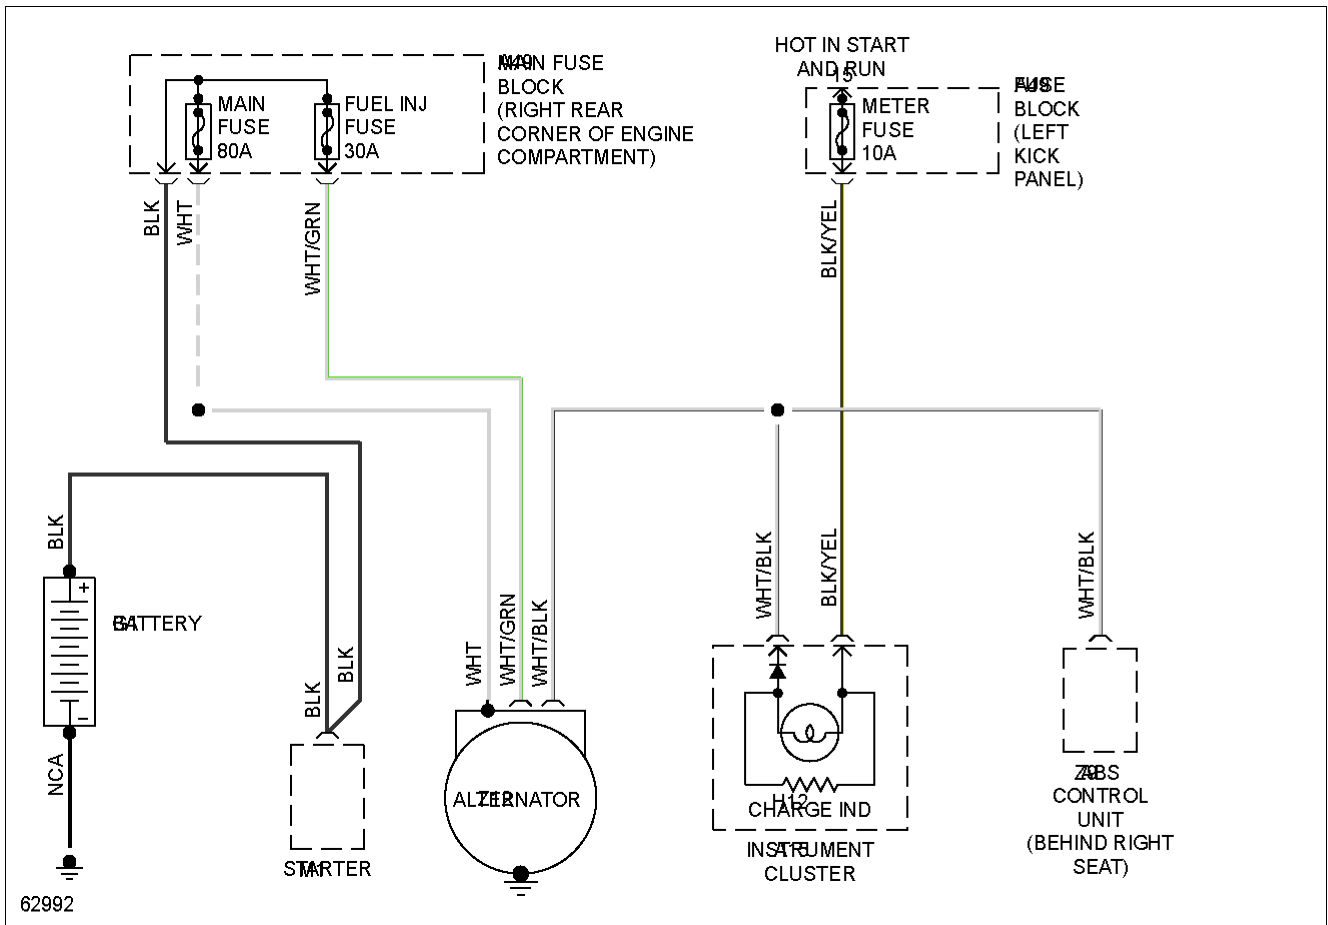

SHIFT INTERLOCKS

1994 Mazda MX-5 Miata

1994 System Wiring Diagrams Mazda - Miata

Fig. 26: Shift Interlock Circuit

STARTING/CHARGING

1994 Mazda MX-5 Miata

1994 System Wiring Diagrams Mazda - Miata

1994 Mazda MX-5 Miata

1994 System Wiring Diagrams Mazda - Miata

Fig. 27: Charging Circuit

1994 Mazda MX-5 Miata

1994 System Wiring Diagrams Mazda - Miata

1994 Mazda MX-5 Miata

1994 System Wiring Diagrams Mazda - Miata

Fig. 28: Starting Circuit, A/T