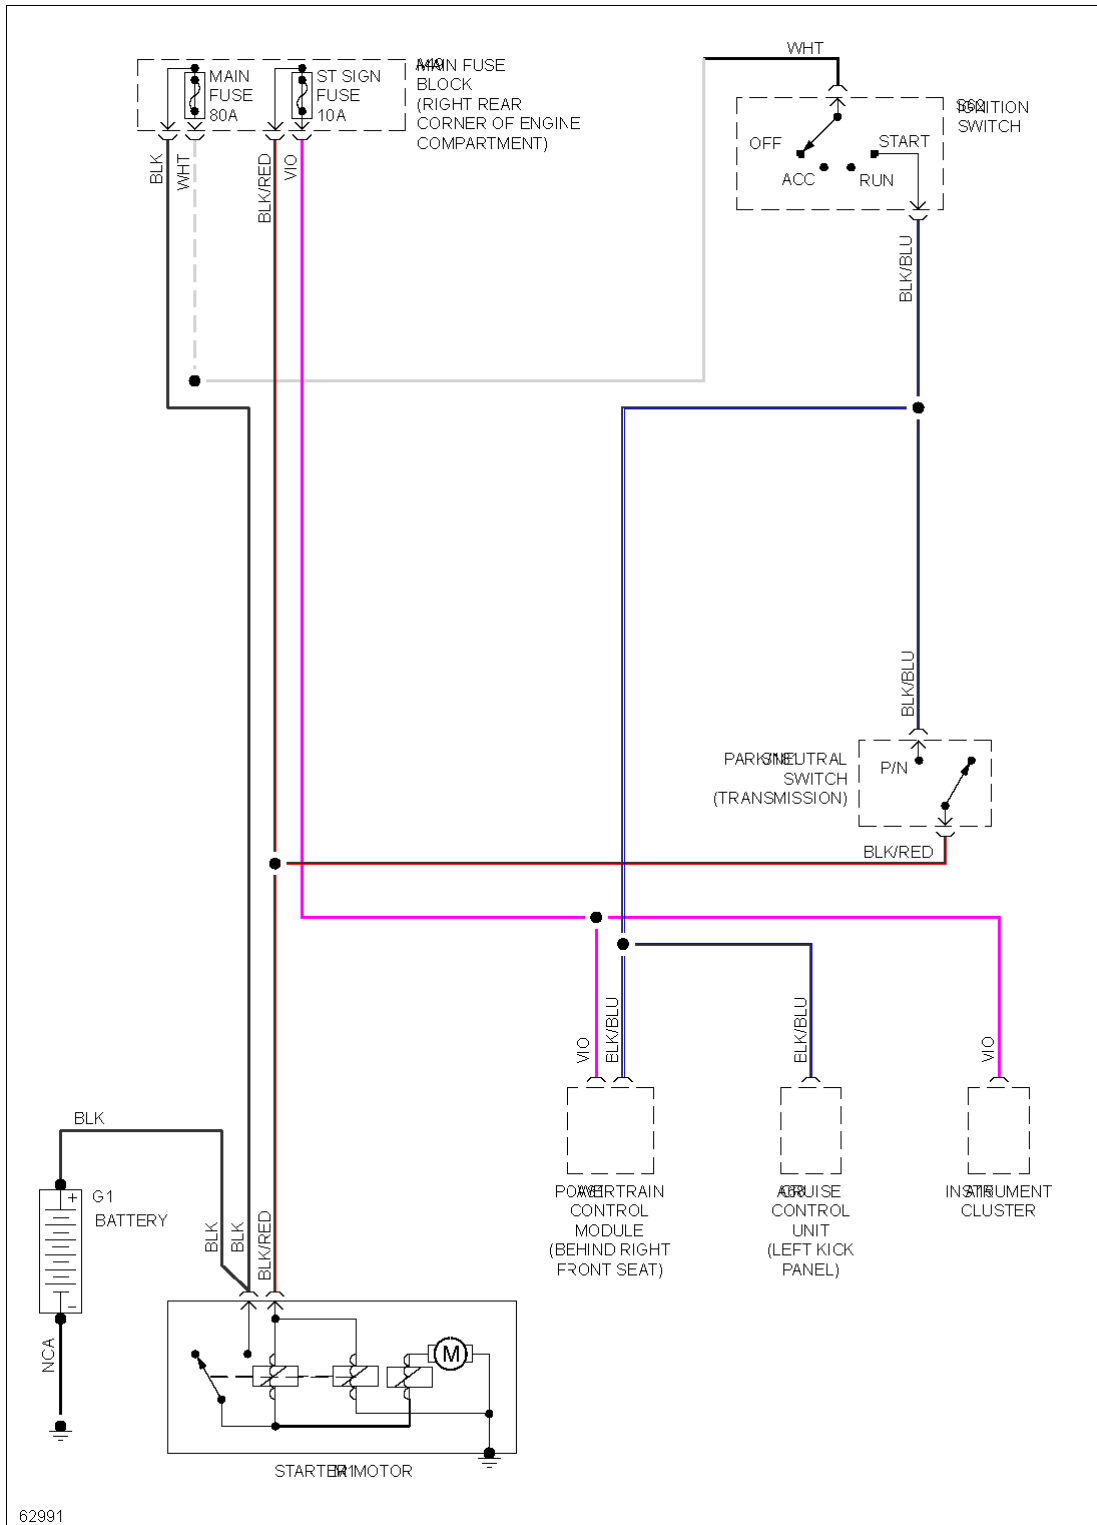

1994 System Wiring Diagrams Mazda - Miata

1994 Mazda MX-5 Miata

1994 System Wiring Diagrams Mazda - Miata

Fig. 24: Base Radio

1994 Mazda MX-5 Miata

1994 System Wiring Diagrams Mazda - Miata

Fig. 25: Premium Sound Radio Circuit

SHIFT INTERLOCKS

1994 Mazda MX-5 Miata

1994 System Wiring Diagrams Mazda - Miata

Fig. 26: Shift Interlock Circuit

STARTING/CHARGING

1994 Mazda MX-5 Miata

1994 System Wiring Diagrams Mazda - Miata

1994 Mazda MX-5 Miata

1994 System Wiring Diagrams Mazda - Miata

Fig. 27: Charging Circuit

1994 Mazda MX-5 Miata

1994 System Wiring Diagrams Mazda - Miata

1994 Mazda MX-5 Miata

1994 System Wiring Diagrams Mazda - Miata

Fig. 28: Starting Circuit, A/T

1994 Mazda MX-5 Miata

1994 System Wiring Diagrams Mazda - Miata

Fig. 29: Starting Circuit, M/T

SUPPLEMENTAL RESTRAINTS

1994 Mazda MX-5 Miata

1994 System Wiring Diagrams Mazda - Miata

Fig. 30: Supplemental Restraint Circuit