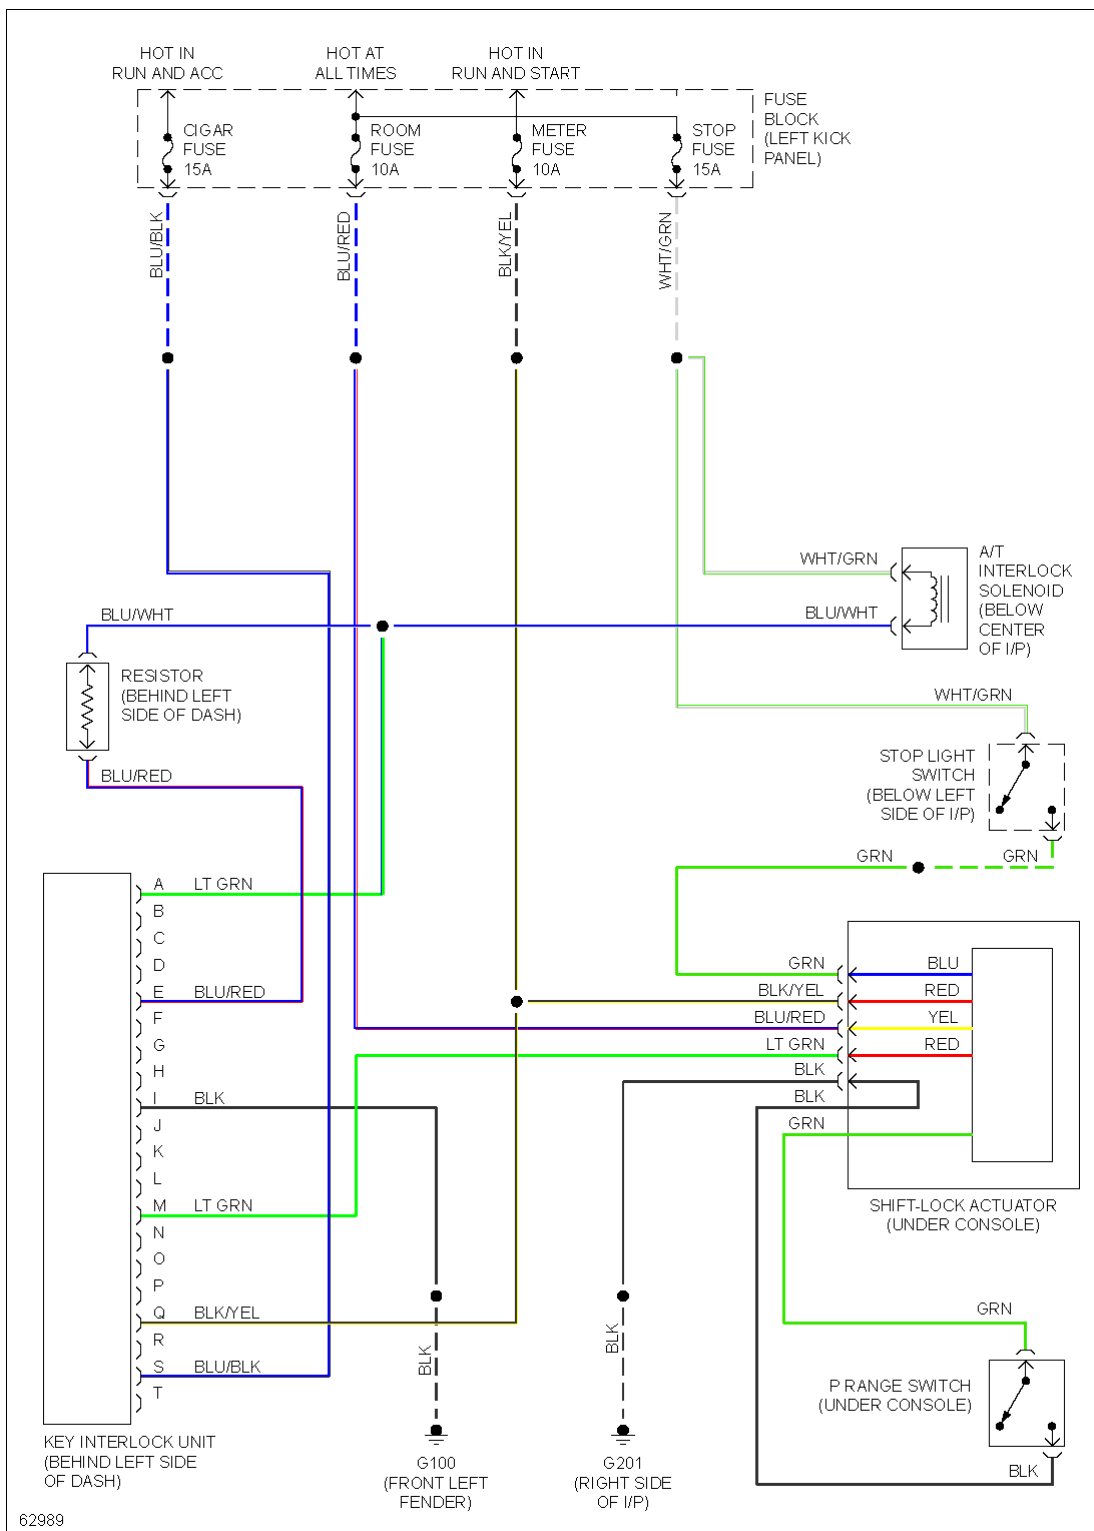

1994 System Wiring Diagrams Mazda - Miata

1994 Mazda MX-5 Miata

1994 System Wiring Diagrams Mazda - Miata

Fig. 24: Base Radio

1994 Mazda MX-5 Miata

1994 System Wiring Diagrams Mazda - Miata

Fig. 25: Premium Sound Radio Circuit

SHIFT INTERLOCKS

1994 Mazda MX-5 Miata

1994 System Wiring Diagrams Mazda - Miata

Fig. 26: Shift Interlock Circuit

STARTING/CHARGING

1994 Mazda MX-5 Miata

1994 System Wiring Diagrams Mazda - Miata

1994 Mazda MX-5 Miata

1994 System Wiring Diagrams Mazda - Miata

Fig. 27: Charging Circuit

1994 Mazda MX-5 Miata

1994 System Wiring Diagrams Mazda - Miata

1994 Mazda MX-5 Miata

1994 System Wiring Diagrams Mazda - Miata

Fig. 28: Starting Circuit, A/T

1994 Mazda MX-5 Miata

1994 System Wiring Diagrams Mazda - Miata

Fig. 29: Starting Circuit, M/T

SUPPLEMENTAL RESTRAINTS

1994 Mazda MX-5 Miata

1994 System Wiring Diagrams Mazda - Miata

Fig. 30: Supplemental Restraint Circuit