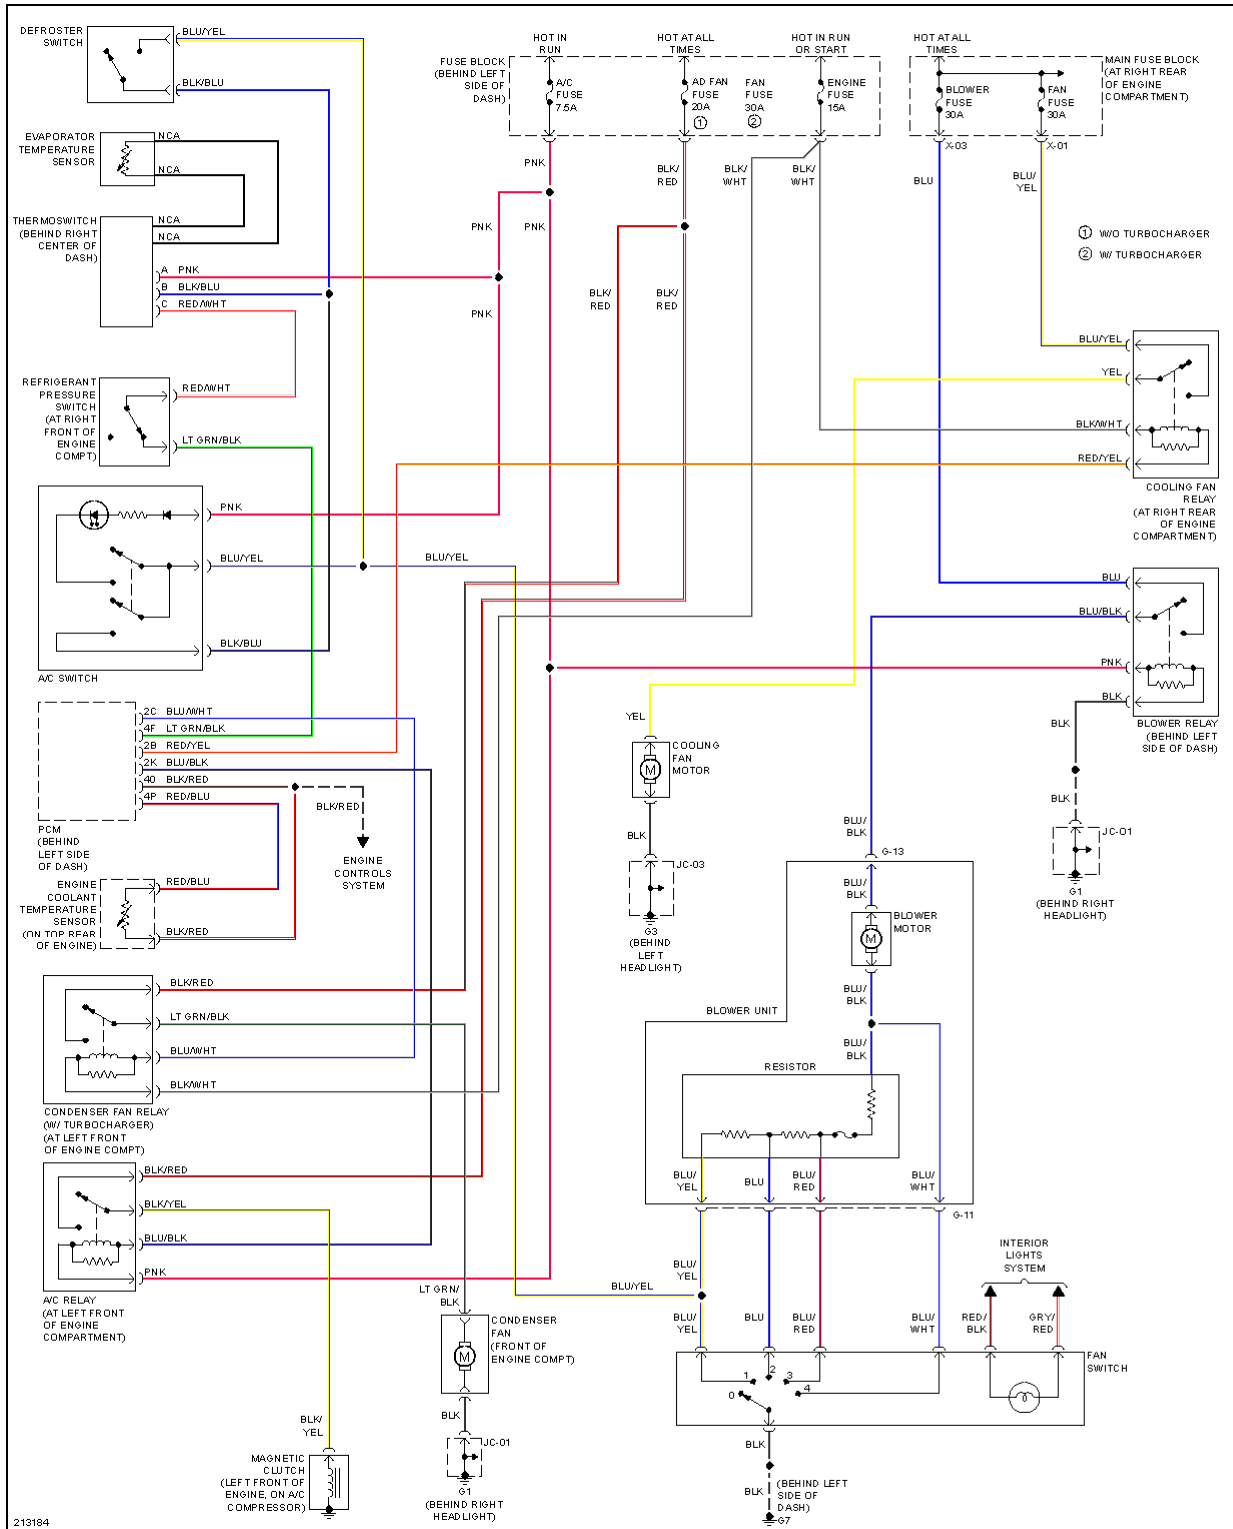

2005 Mazda MX-5 Miata

2005 SYSTEM WIRING DIAGRAMS Mazda - MX-5 Miata