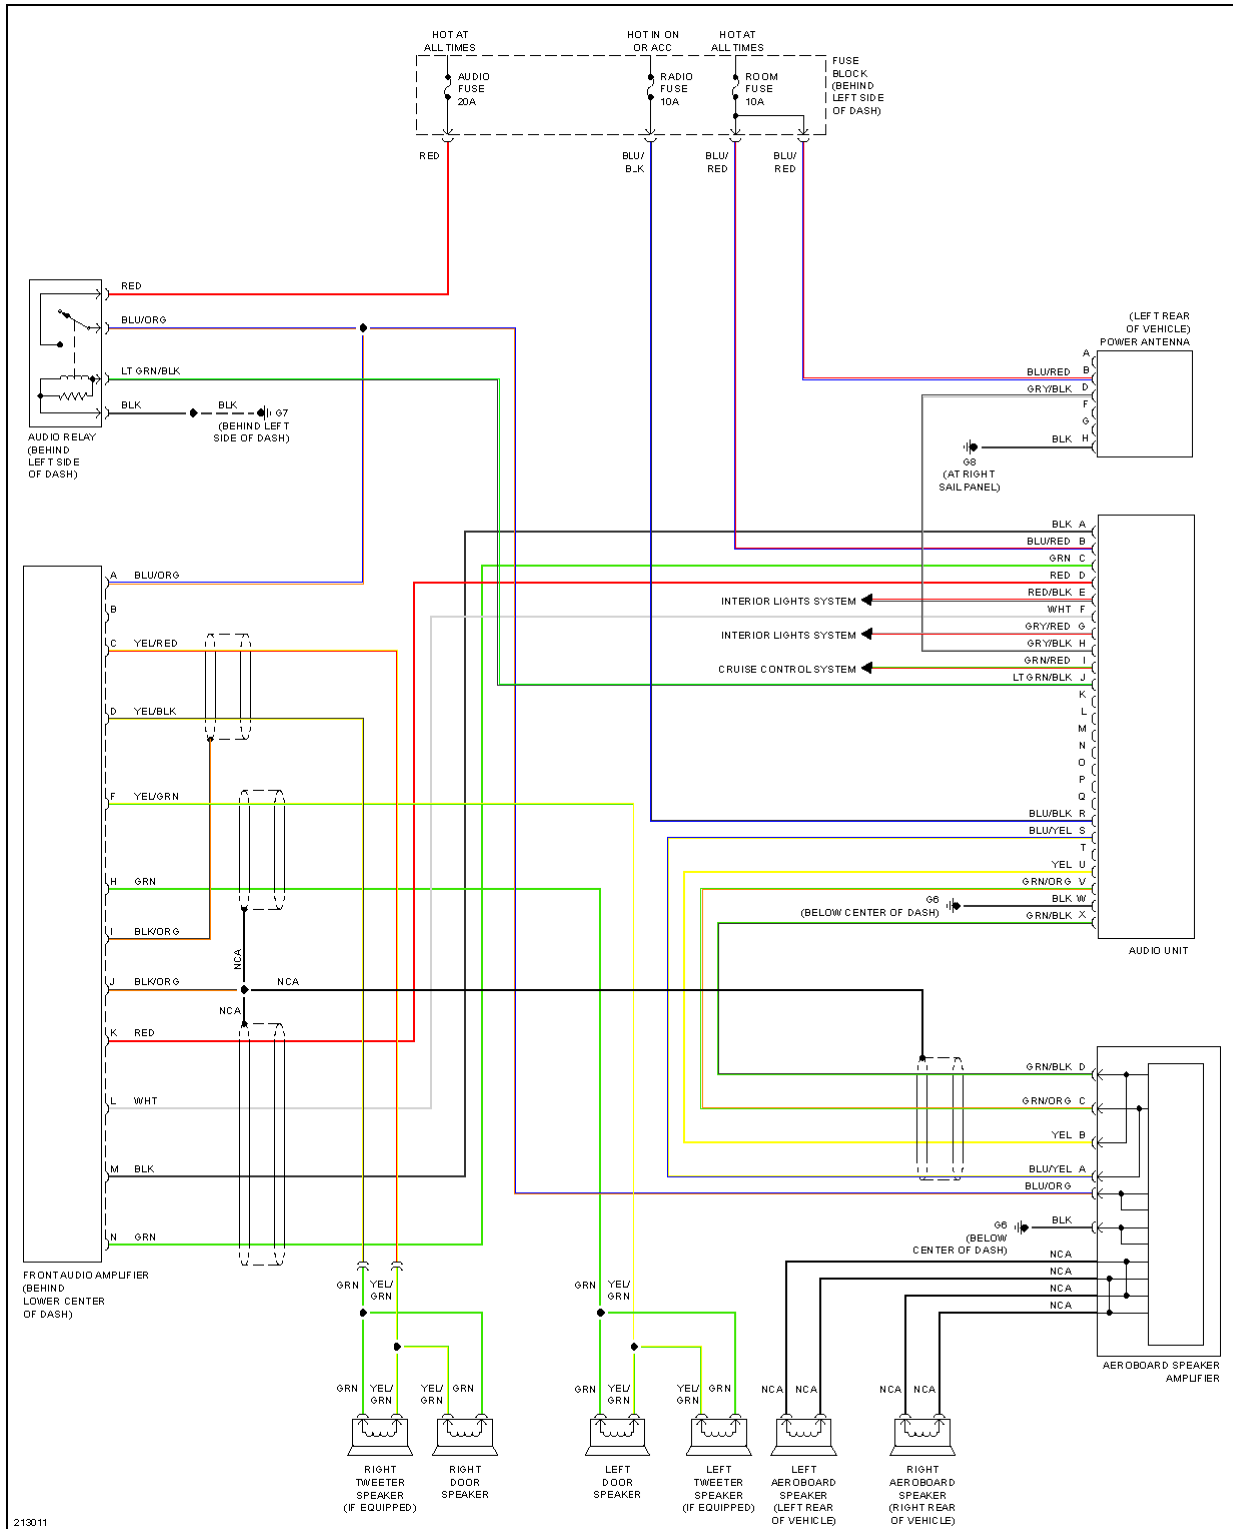

Fig. 27: Radio Circuit, Bose

2005 Mazda MX-5 Miata

2005 SYSTEM WIRING DIAGRAMS Mazda - MX-5 Miata