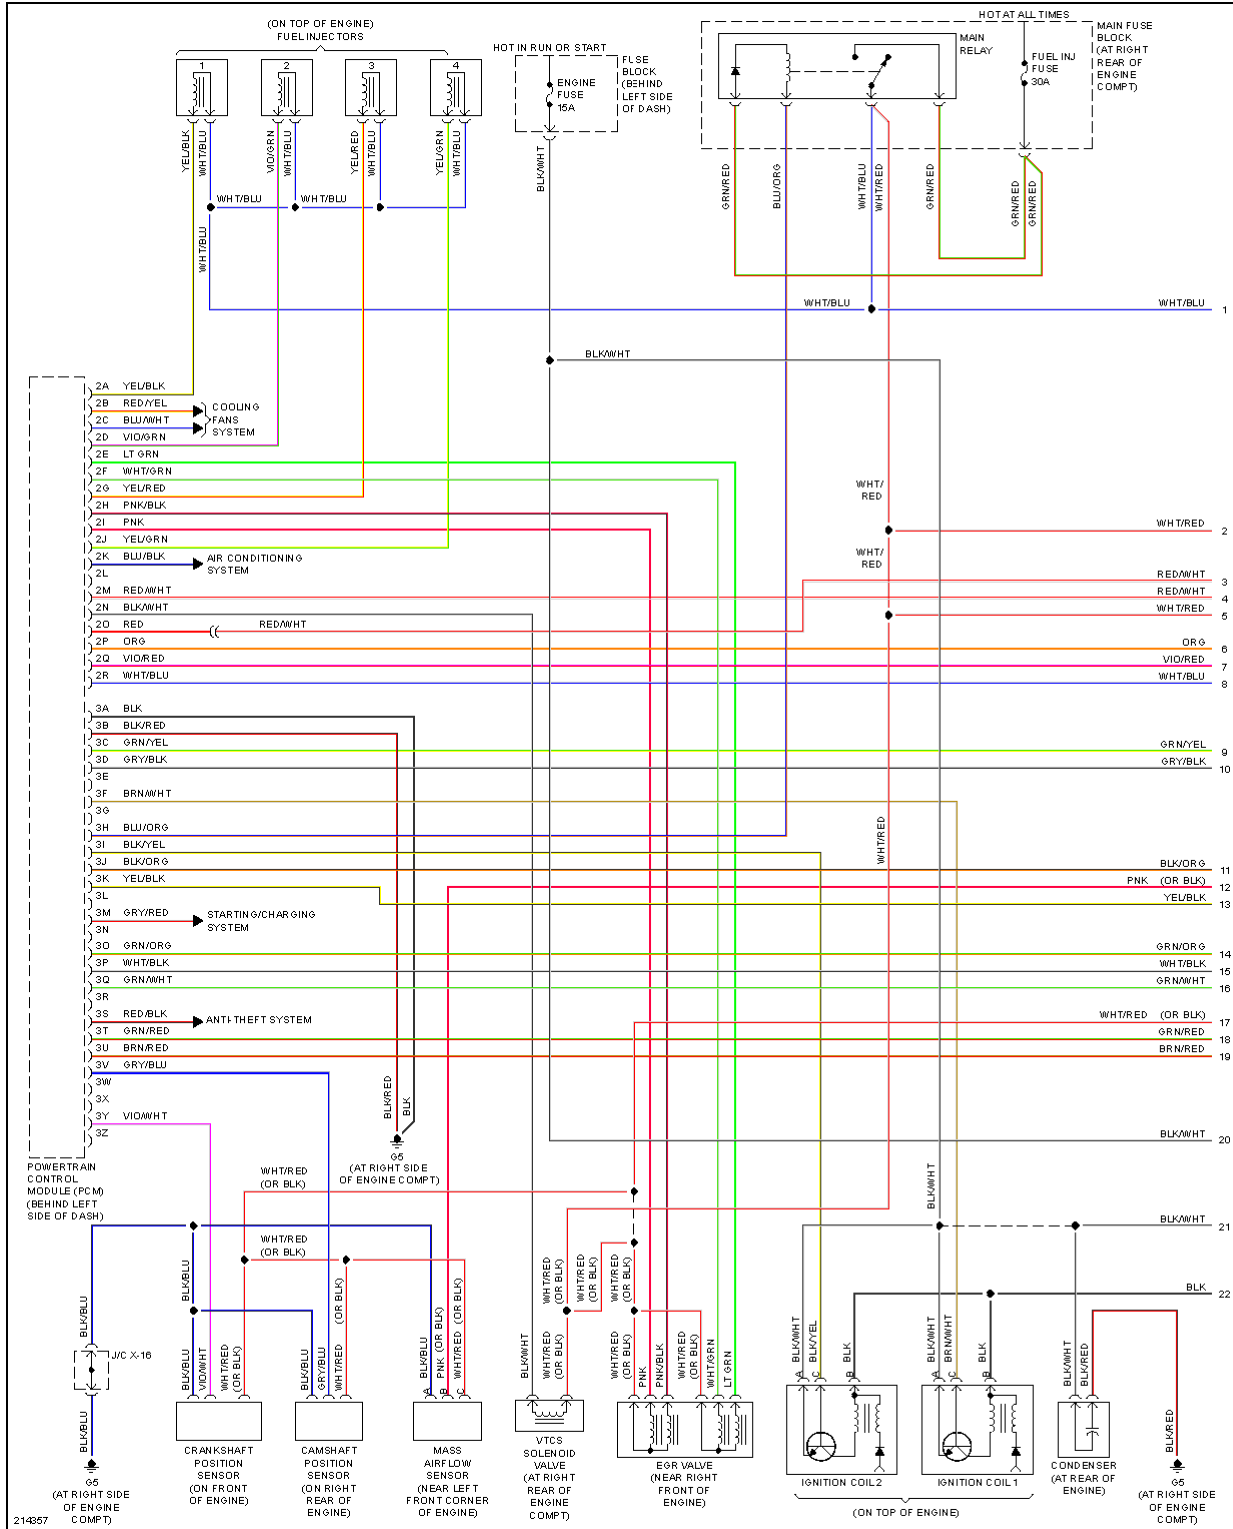

## 2005 SYSTEM WIRING DIAGRAMS Mazda - MX-5 Miata

**Fig. 9: Defoggers Circuit**

**ENGINE PERFORMANCE**

**1.8L**

## 2005 SYSTEM WIRING DIAGRAMS Mazda - MX-5 Miata

**2005 Mazda MX-5 Miata**

2005 SYSTEM WIRING DIAGRAMS Mazda - MX-5 Miata

**Fig. 10: 1.8L, Engine Performance Circuit (1 of 3)**