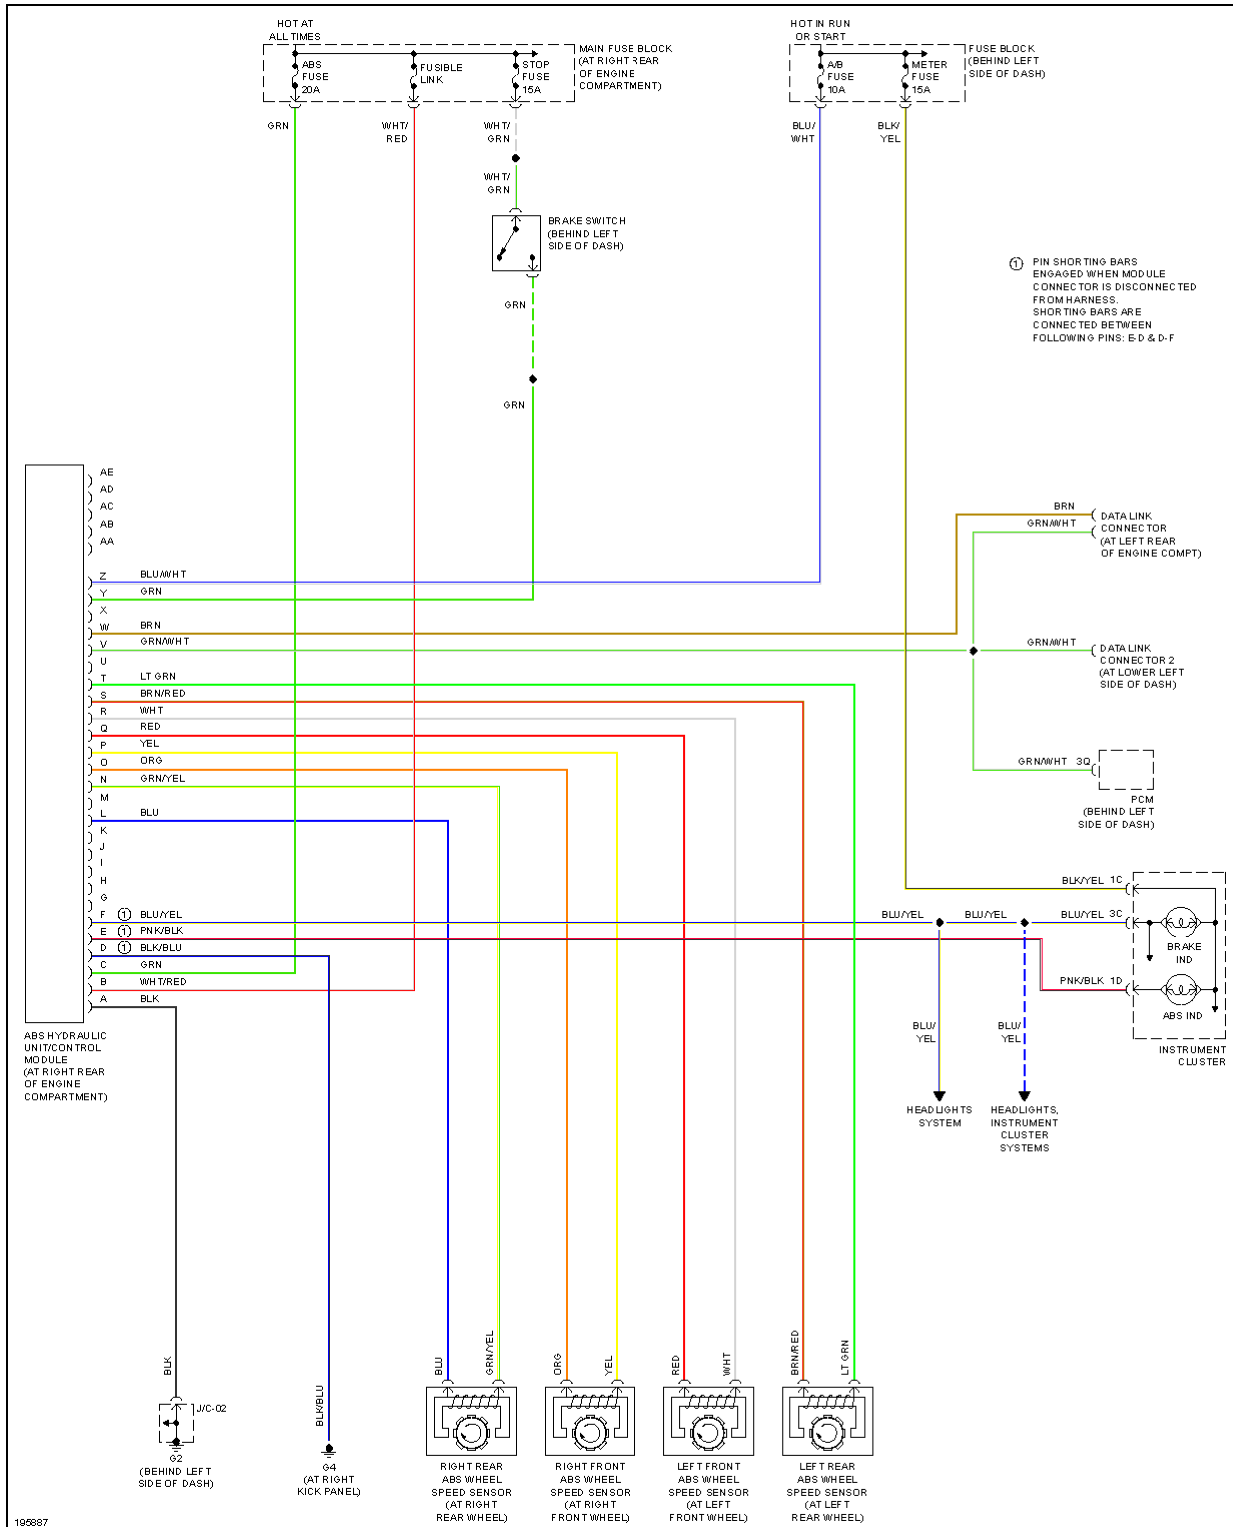

2005 Mazda MX-5 Miata

2005 SYSTEM WIRING DIAGRAMS Mazda - MX-5 Miata