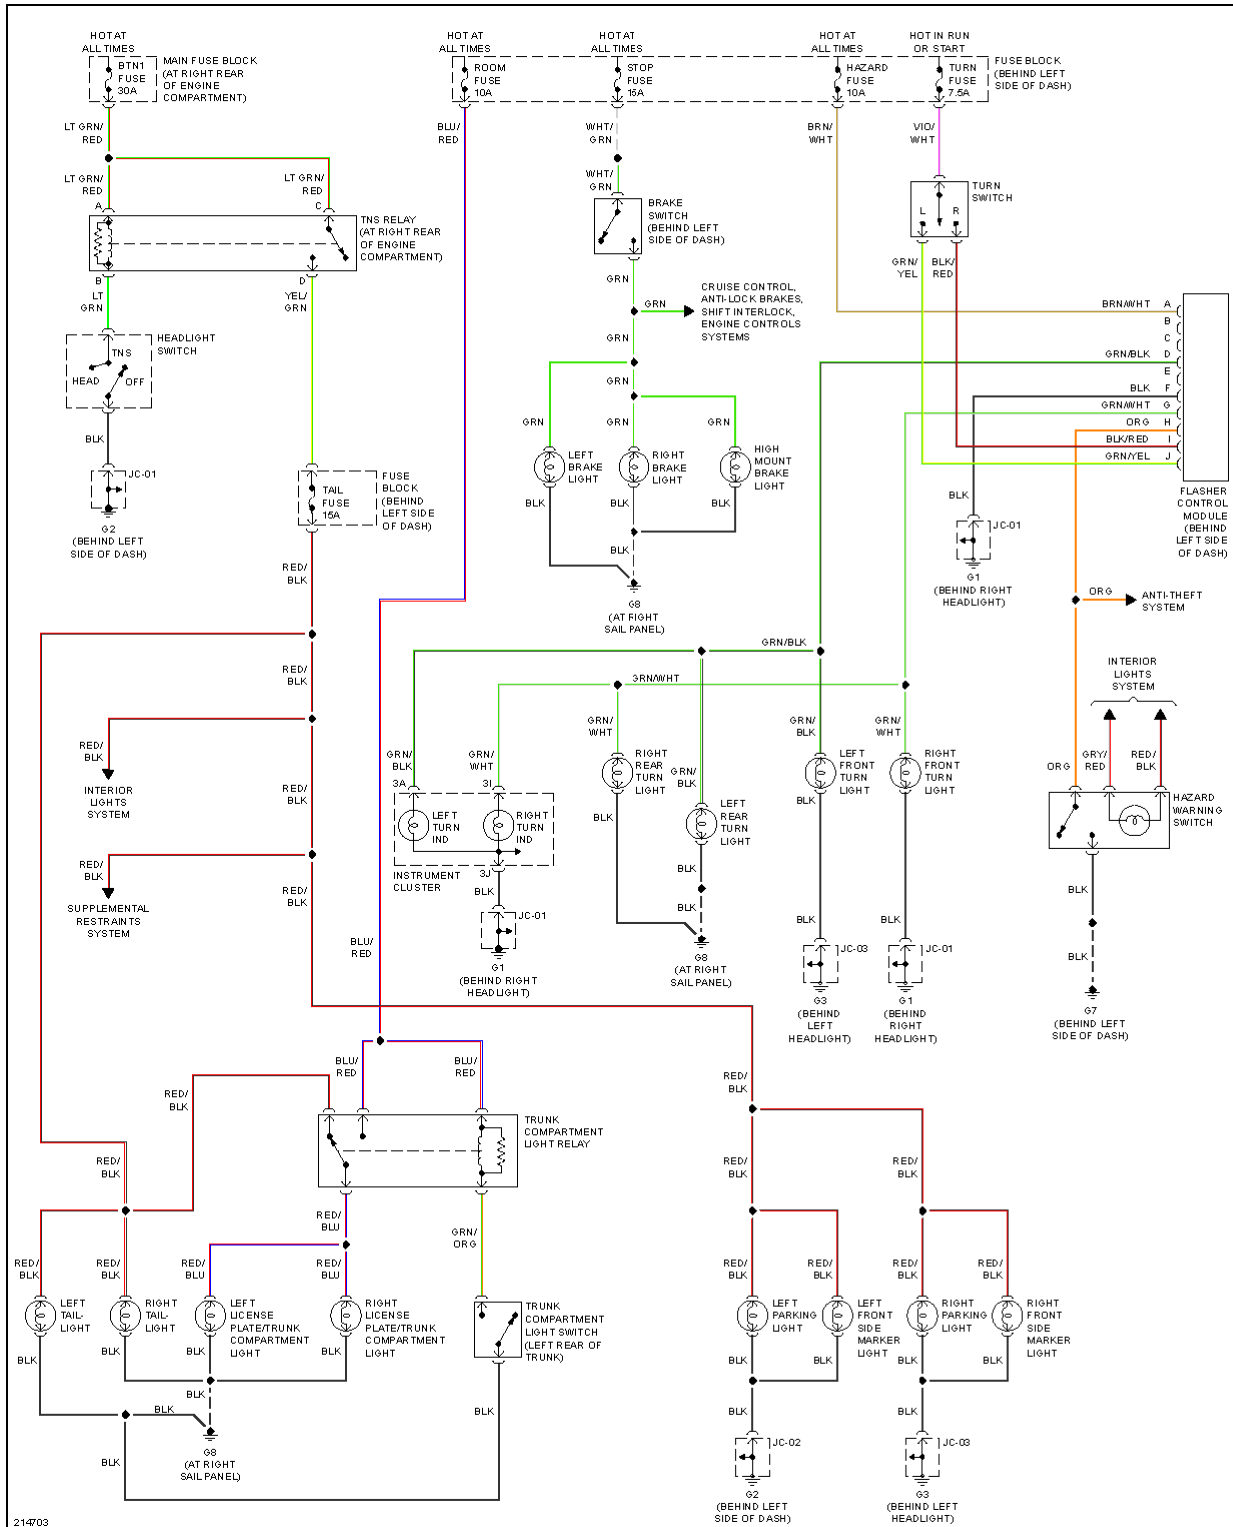

Fig. 14: Exterior Lamps Circuit

2005 Mazda MX-5 Miata

2005 SYSTEM WIRING DIAGRAMS Mazda - MX-5 Miata