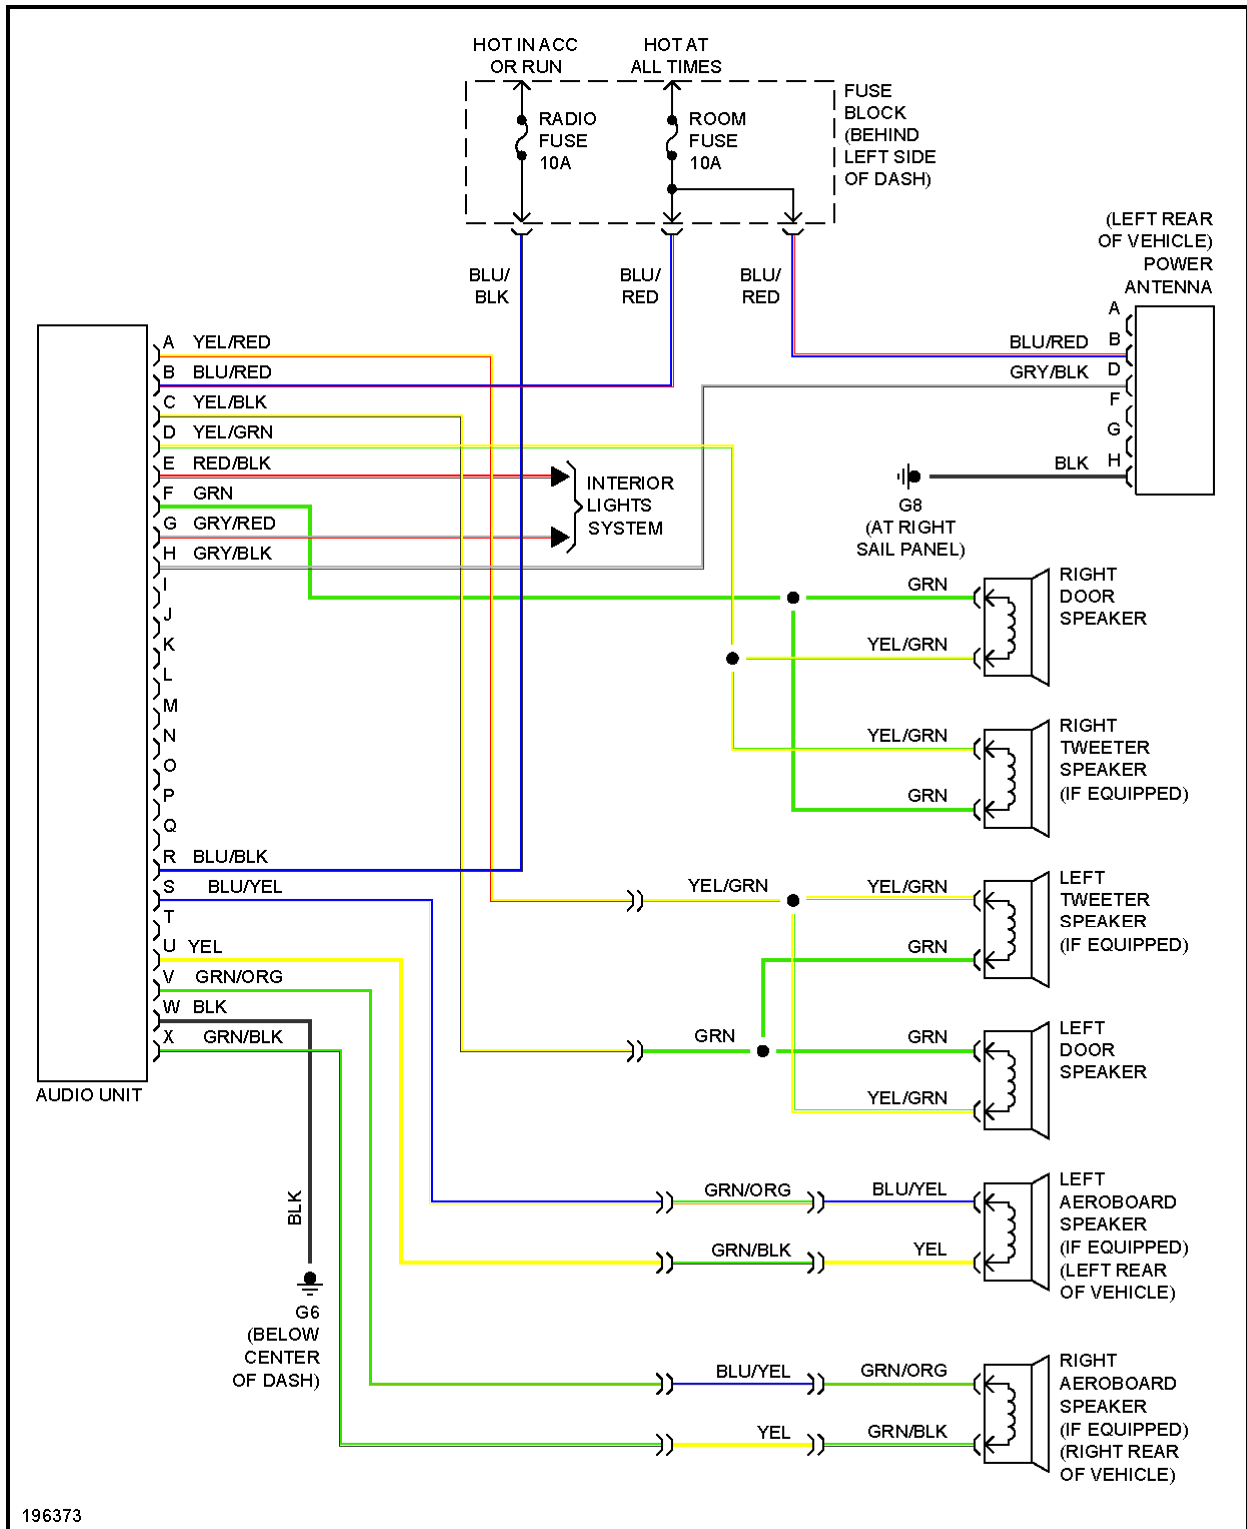

2005 Mazda MX-5 Miata

2005 SYSTEM WIRING DIAGRAMS Mazda - MX-5 Miata