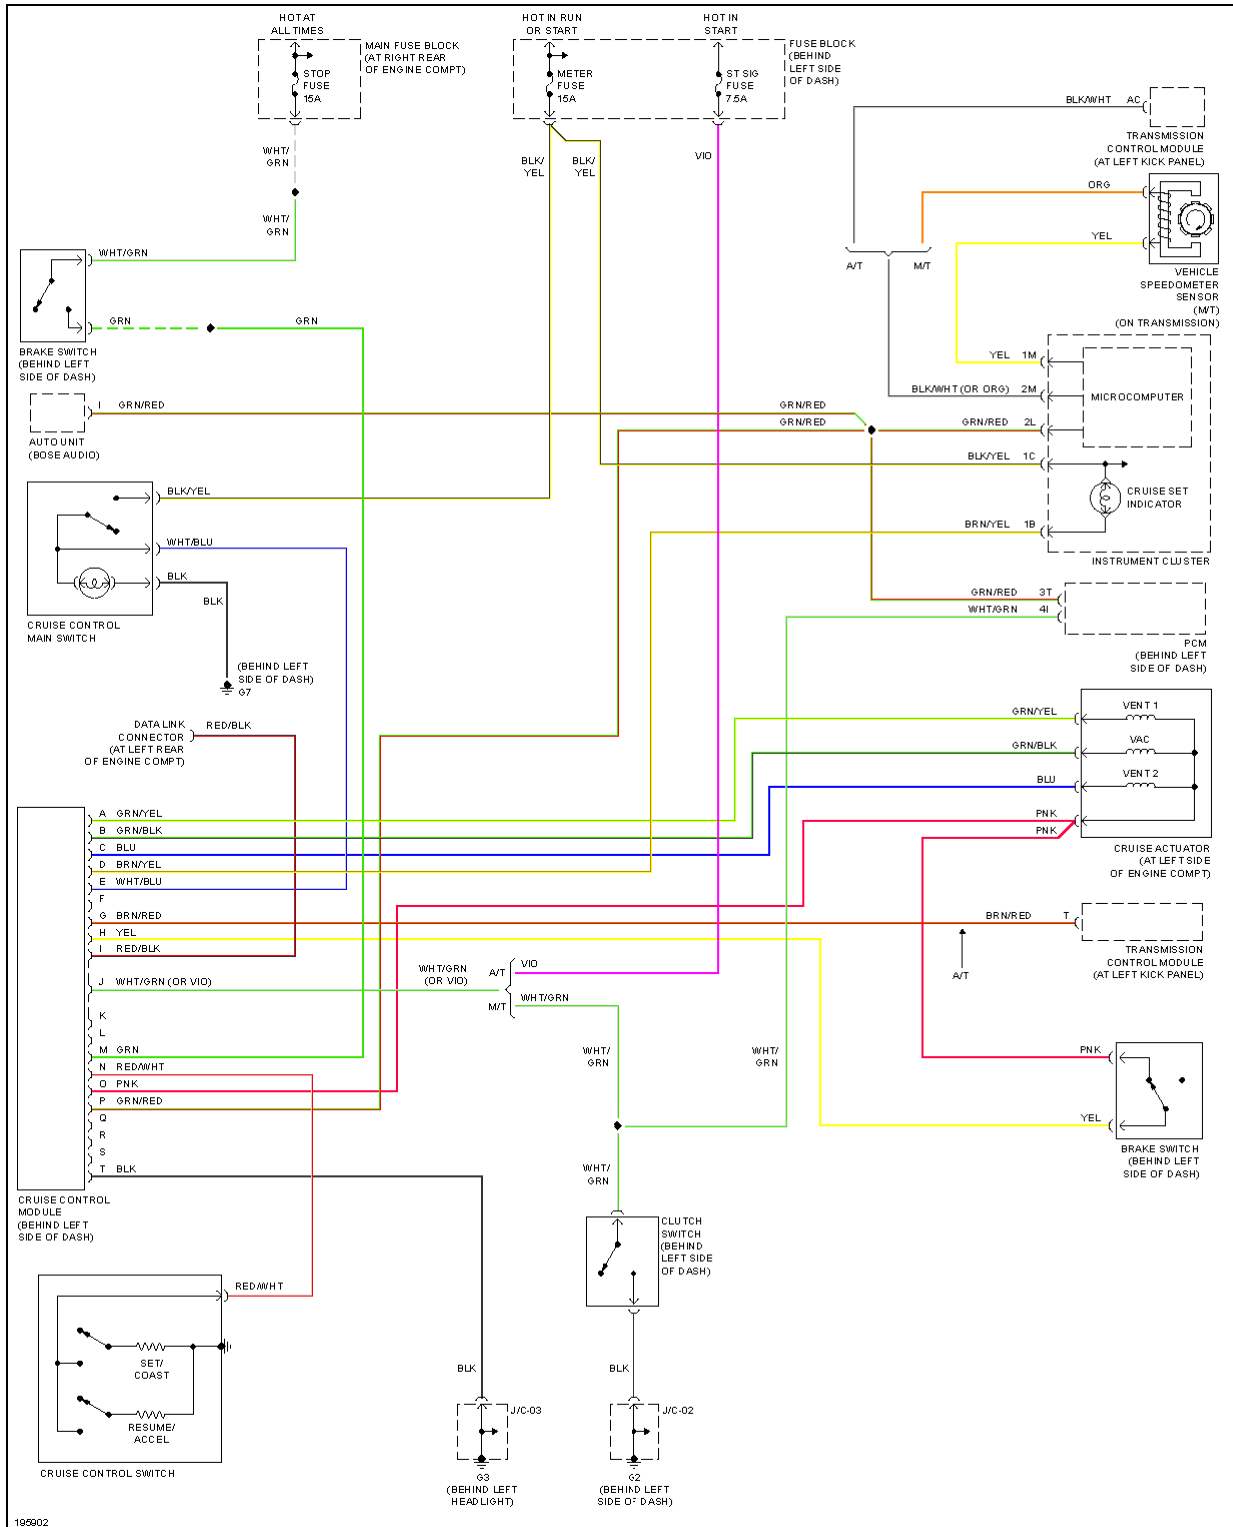

2005 Mazda MX-5 Miata

2005 SYSTEM WIRING DIAGRAMS Mazda - MX-5 Miata