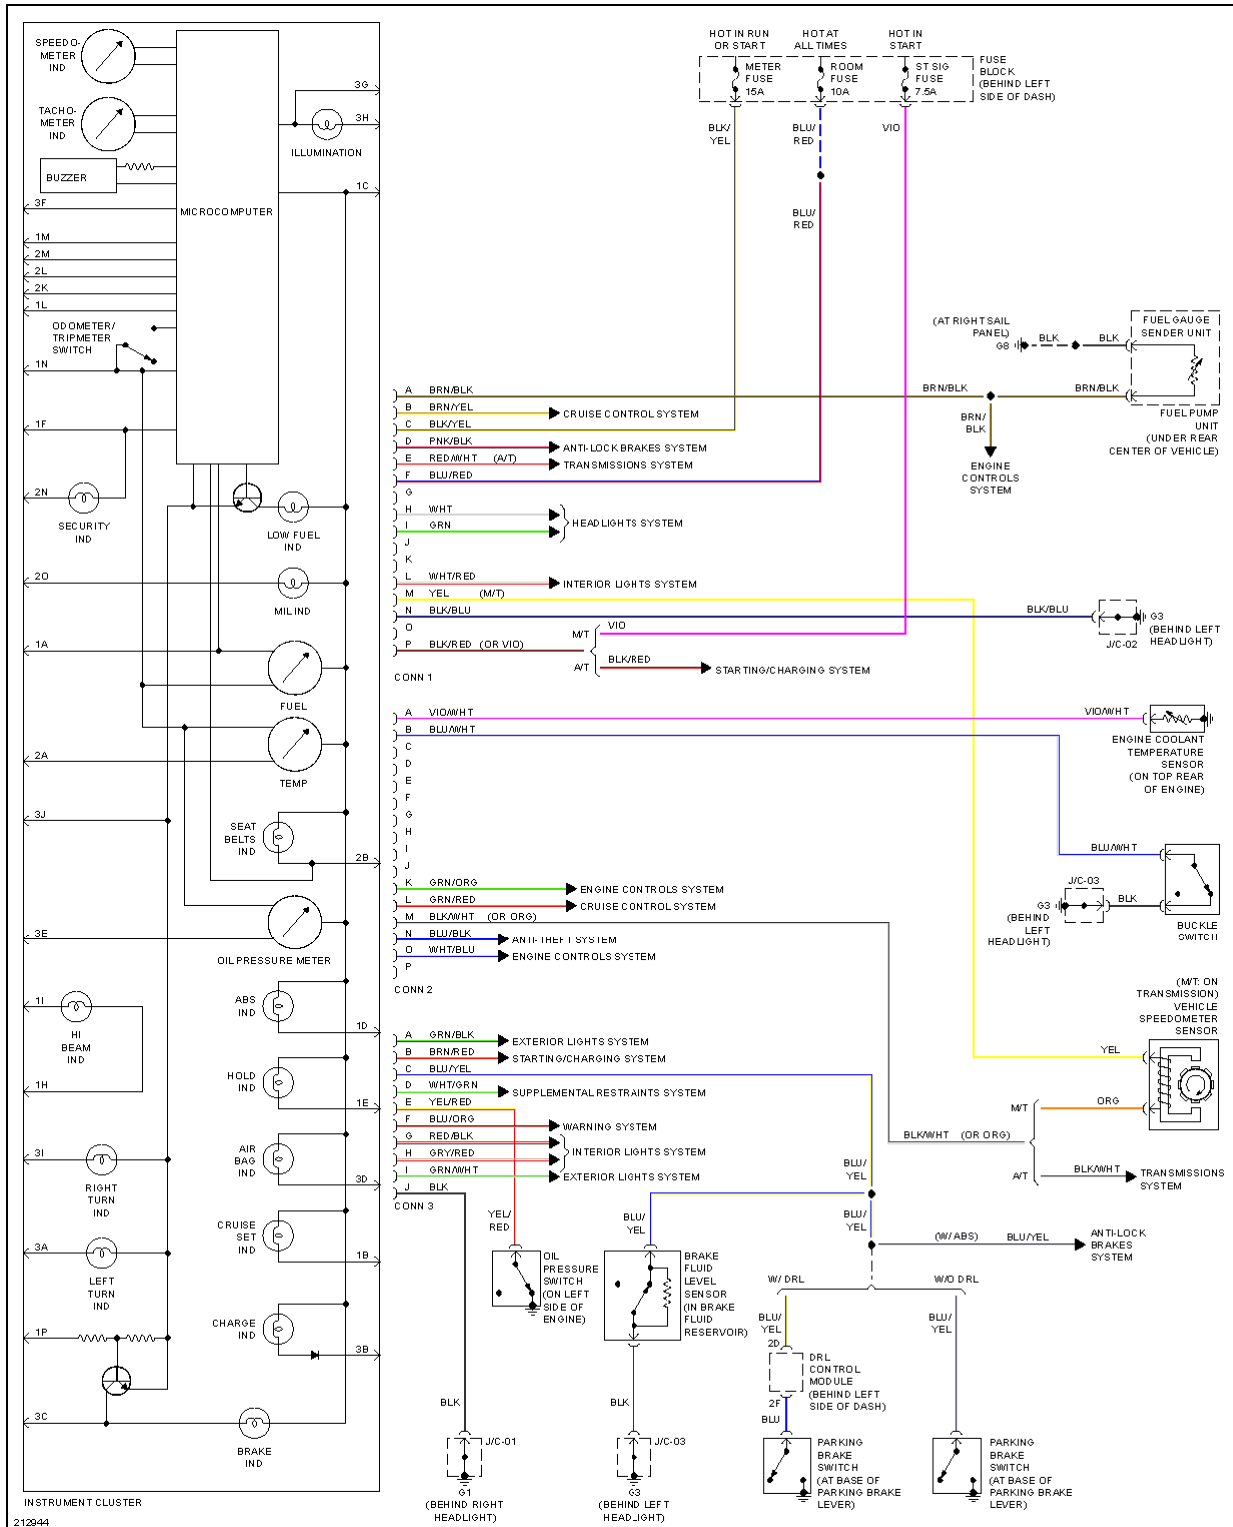

Fig. 19: Instrument Cluster Circuit

2005 Mazda MX-5 Miata

2005 SYSTEM WIRING DIAGRAMS Mazda - MX-5 Miata