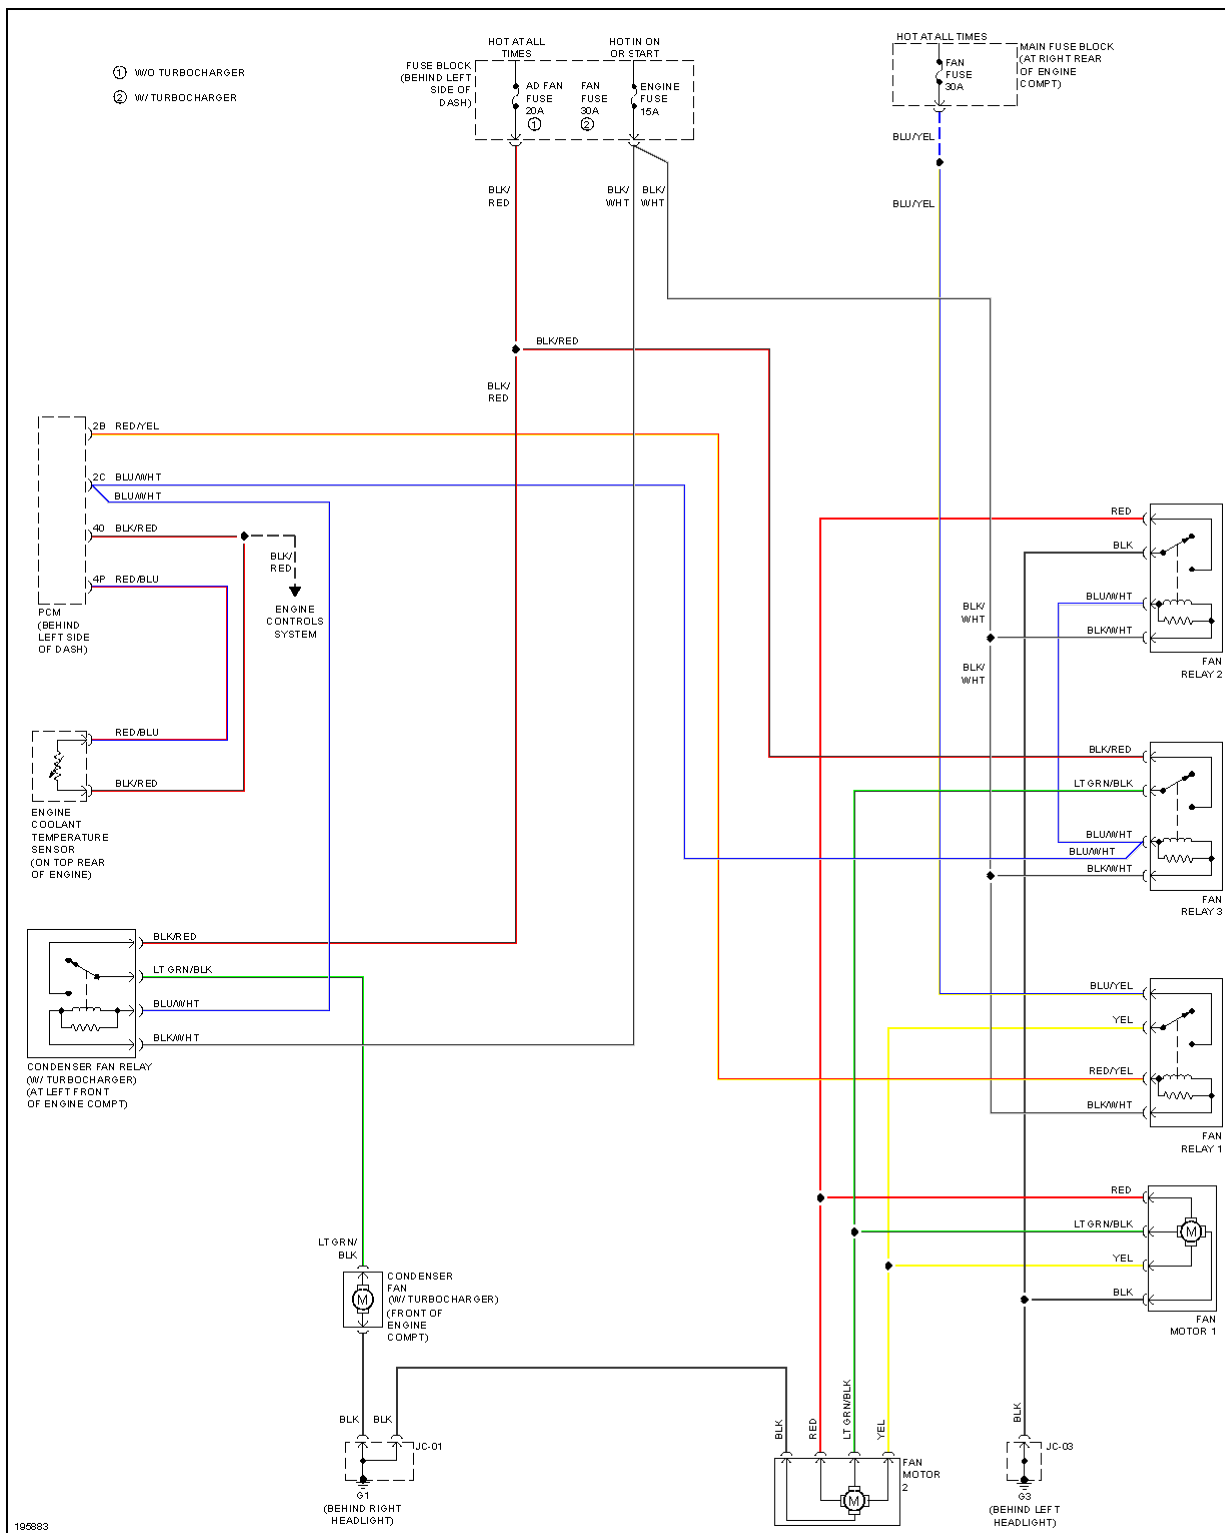

2005 Mazda MX-5 Miata

2005 SYSTEM WIRING DIAGRAMS Mazda - MX-5 Miata