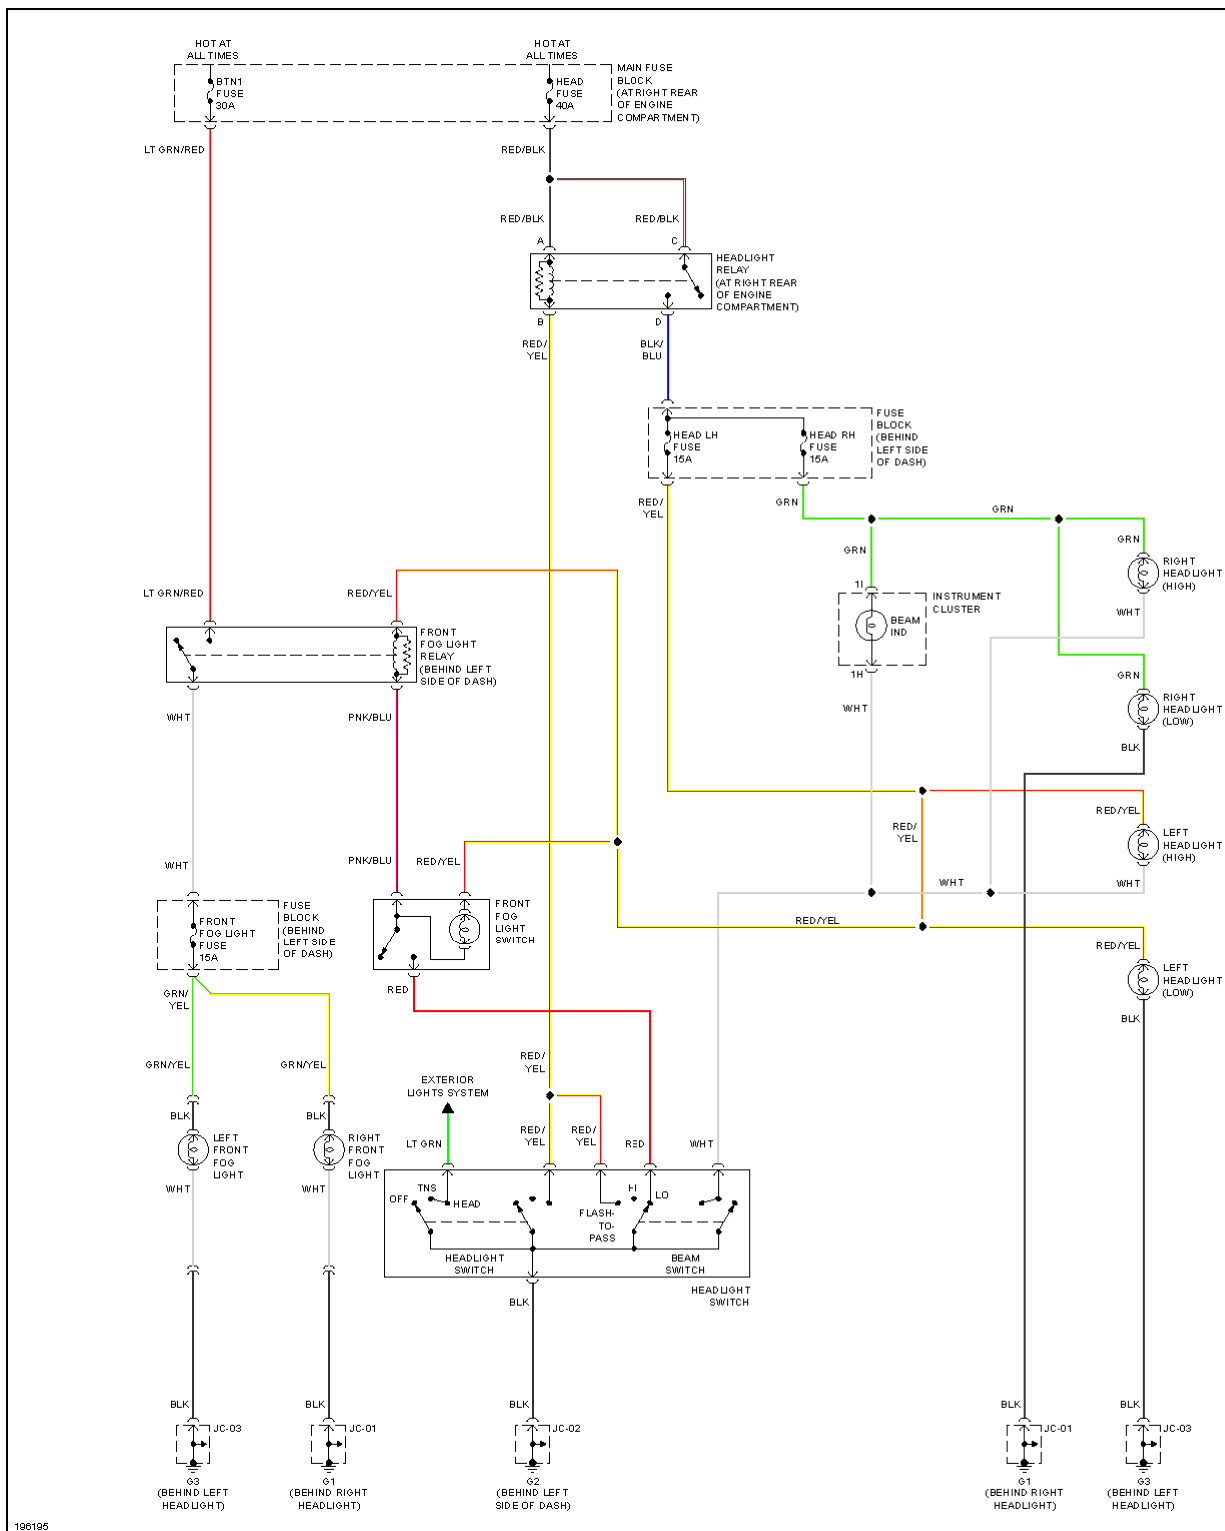

2005 Mazda MX-5 Miata

2005 SYSTEM WIRING DIAGRAMS Mazda - MX-5 Miata