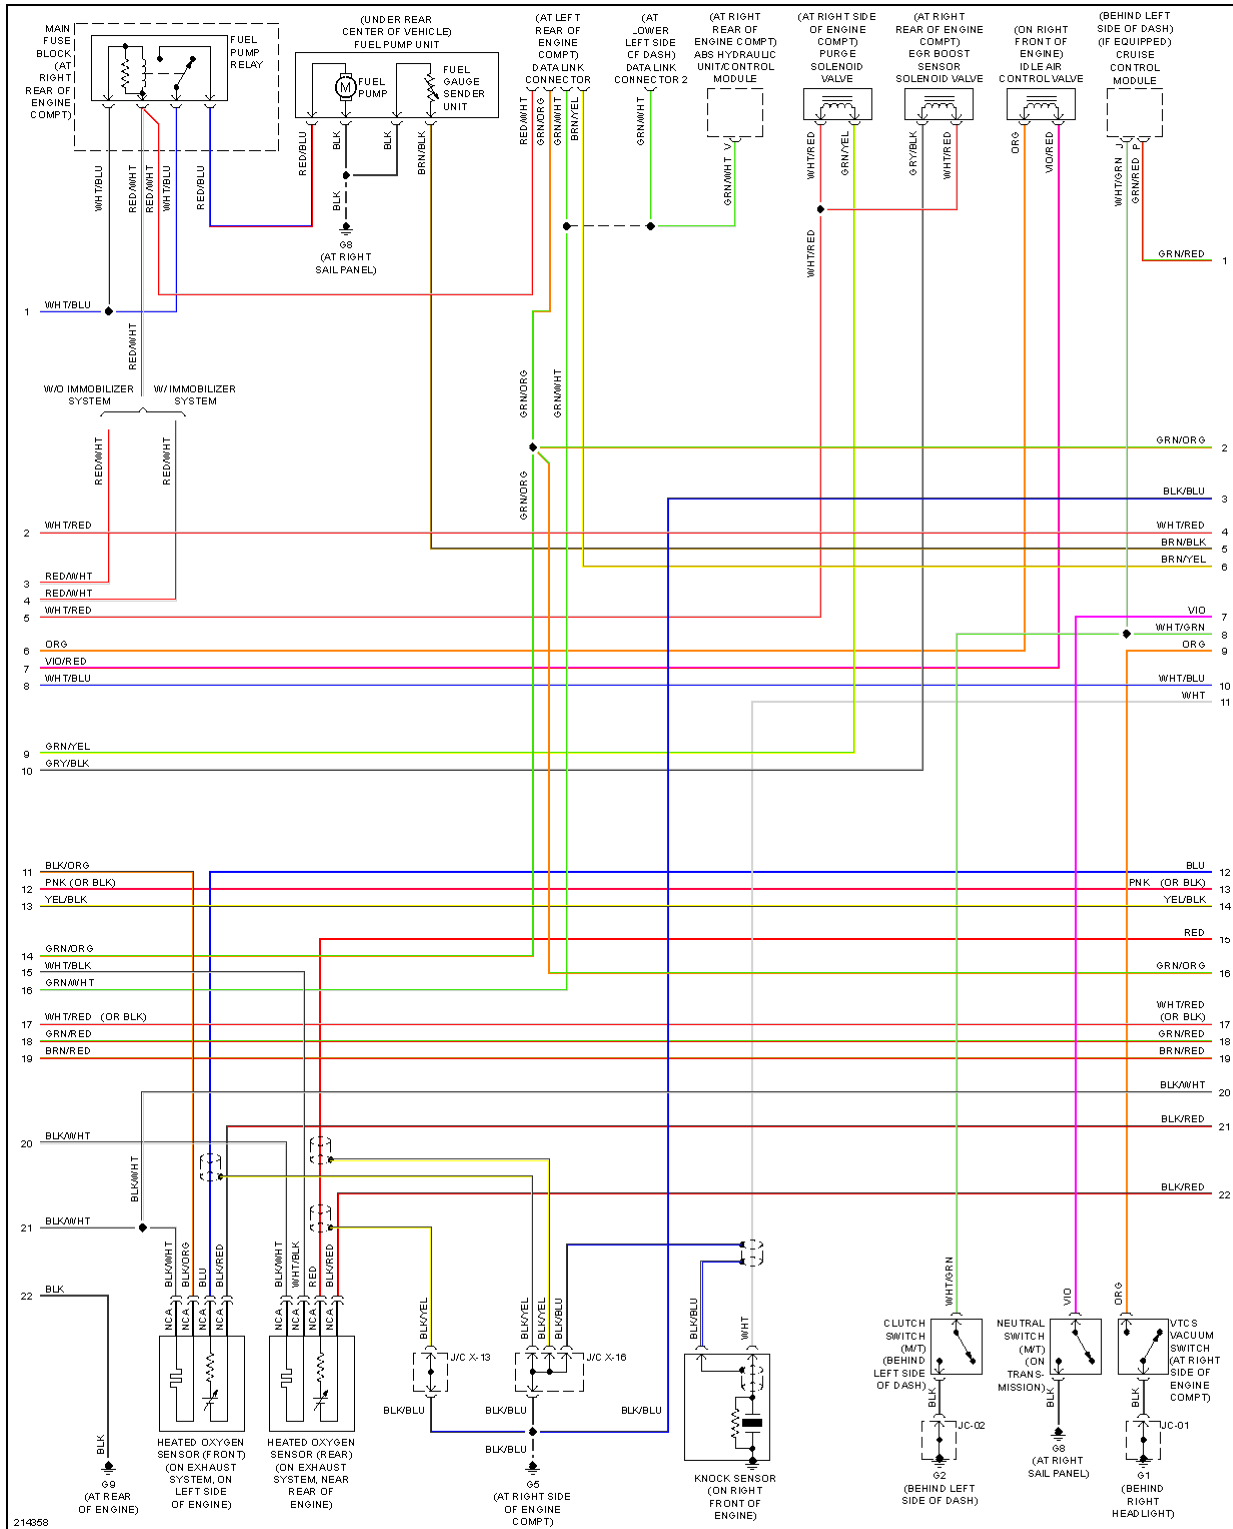

## 2005 SYSTEM WIRING DIAGRAMS Mazda - MX-5 Miata

**2005 Mazda MX-5 Miata**

2005 SYSTEM WIRING DIAGRAMS Mazda - MX-5 Miata

**Fig. 10: 1.8L, Engine Performance Circuit (1 of 3)**

## 2005 SYSTEM WIRING DIAGRAMS Mazda - MX-5 Miata

**2005 Mazda MX-5 Miata**

2005 SYSTEM WIRING DIAGRAMS Mazda - MX-5 Miata

**Fig. 11: 1.8L, Engine Performance Circuit (2 of 3)**