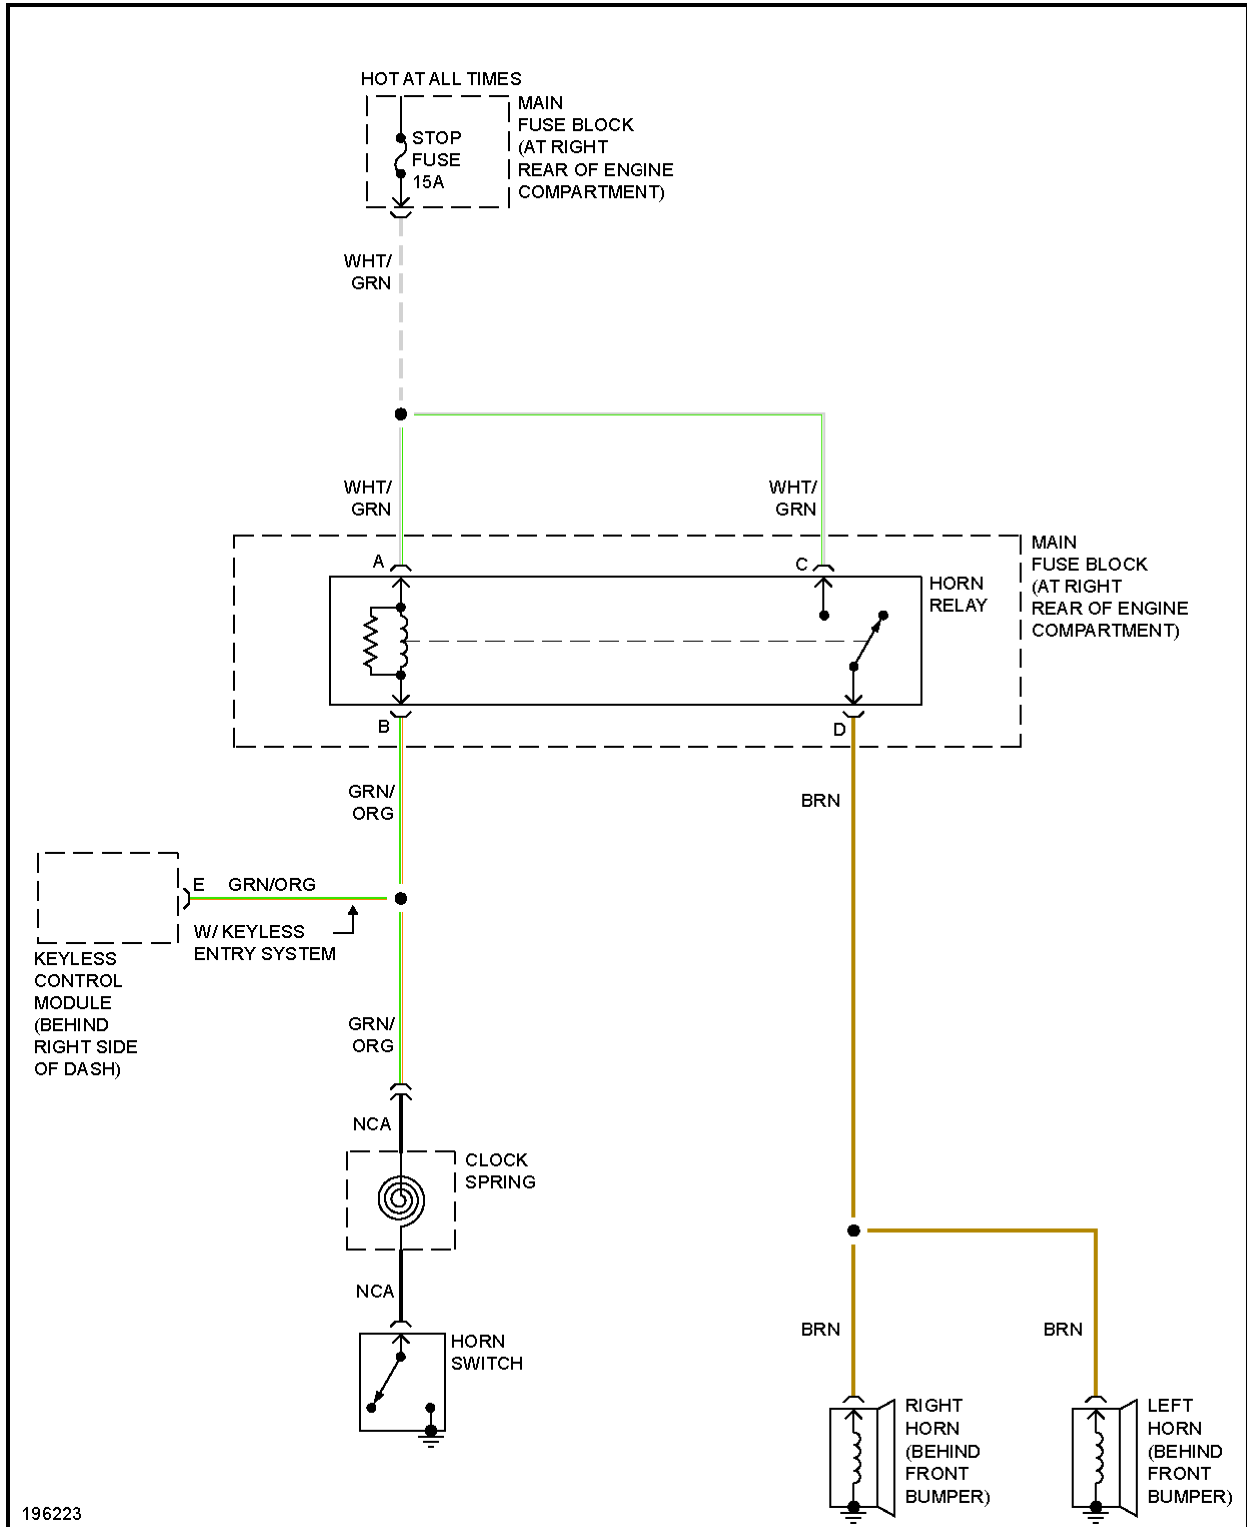

Fig. 18: Horn Circuit

2005 Mazda MX-5 Miata

2005 SYSTEM WIRING DIAGRAMS Mazda - MX-5 Miata